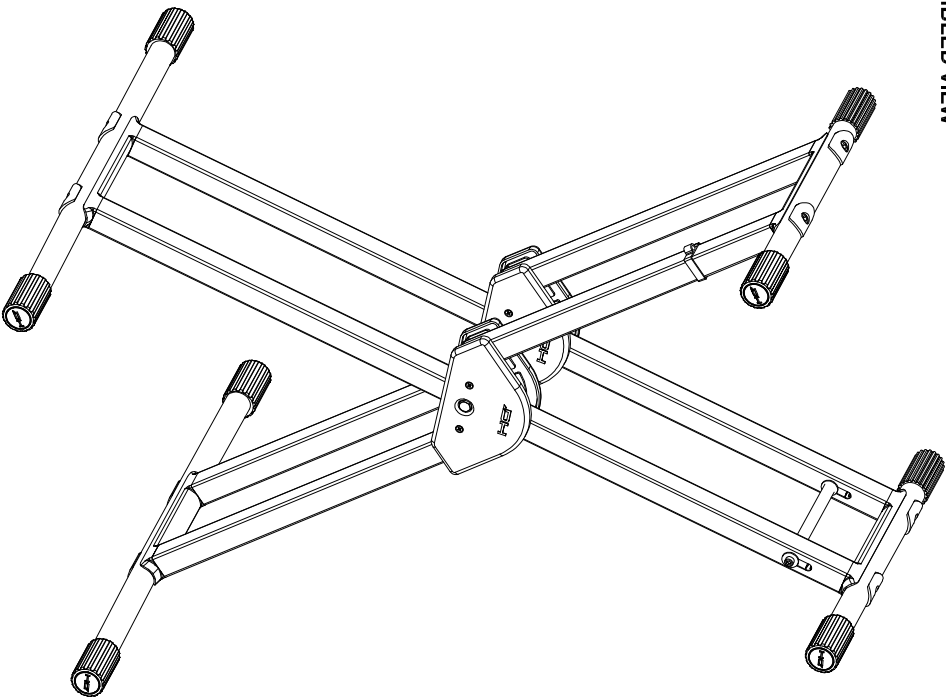

KEYBOARD STAND

CODE: DHKS50

Schema di montaggio-Assembly layout

ASSEMBLED VIEW

SUPPLIED MATERIALS

DISASSEMBLED VIEW

CONDIZIONI D'USO CONDITIONS OF USE

LA PROEL DECLINA OGNI RESPONSABILITÀ PER DANNI DOVUTI AD USO IMPROPRIO, INOSSERVANZA DELLE NORME DI UTILIZZO, INSTALLAZIONE INADEGUATA E/O FATTORI AMBIENTALI, SECONDO LE NORME D'LEGGE VIGENTI.
PROEL DECLINES ALL RESPONSABILITY FOR DAMAGE CAUSED BY IMPROPER OR INCORRECT USE, FAULTY INSTALLATION AND / OR ENVIRONMENTAL FACTORS, IN ACCORDANCE TO ALL APPROPRIATE LAWS AND REGULATIONS.