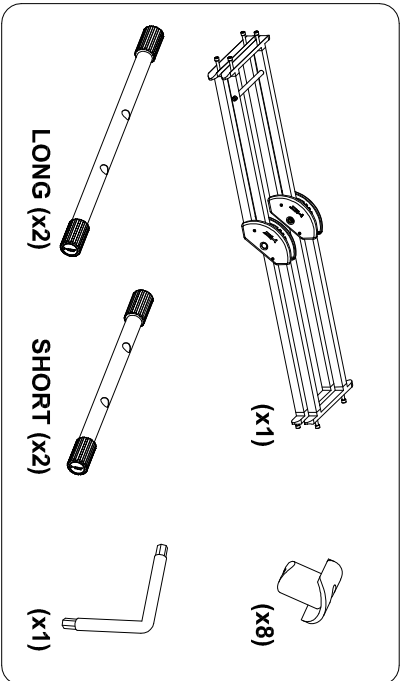

KEYBOARD STAND

CODE: DHKS50

Schema di montaggio-Assembly layout

ASSEMBLED VIEW

SUPPLIED MATERIALS

DISASSEMBLED VIEW

CONDIZIONI D'USO CONDITIONS OF USE

LA PROEL DECLINA OGNI RESPONSABILITÀ PER DANNI DOVUTI AD USO IMPROPRIO, INOSSERVANZA DELLE NORME DI UTILIZZO, INSTALLAZIONE INADEGUATA E/O FATTORI AMBIENTALI, SECONDO LE NORME D'LEGGE VIGENTI.
PROEL DECLINES ALL RESPONSABILITY FOR DAMAGE CAUSED BY IMPROPER OR INCORRECT USE, FAULTY INSTALLATION AND / OR ENVIRONMENTAL FACTORS, IN ACCORDANCE TO ALL APPROPRIATE LAWS AND REGULATIONS.