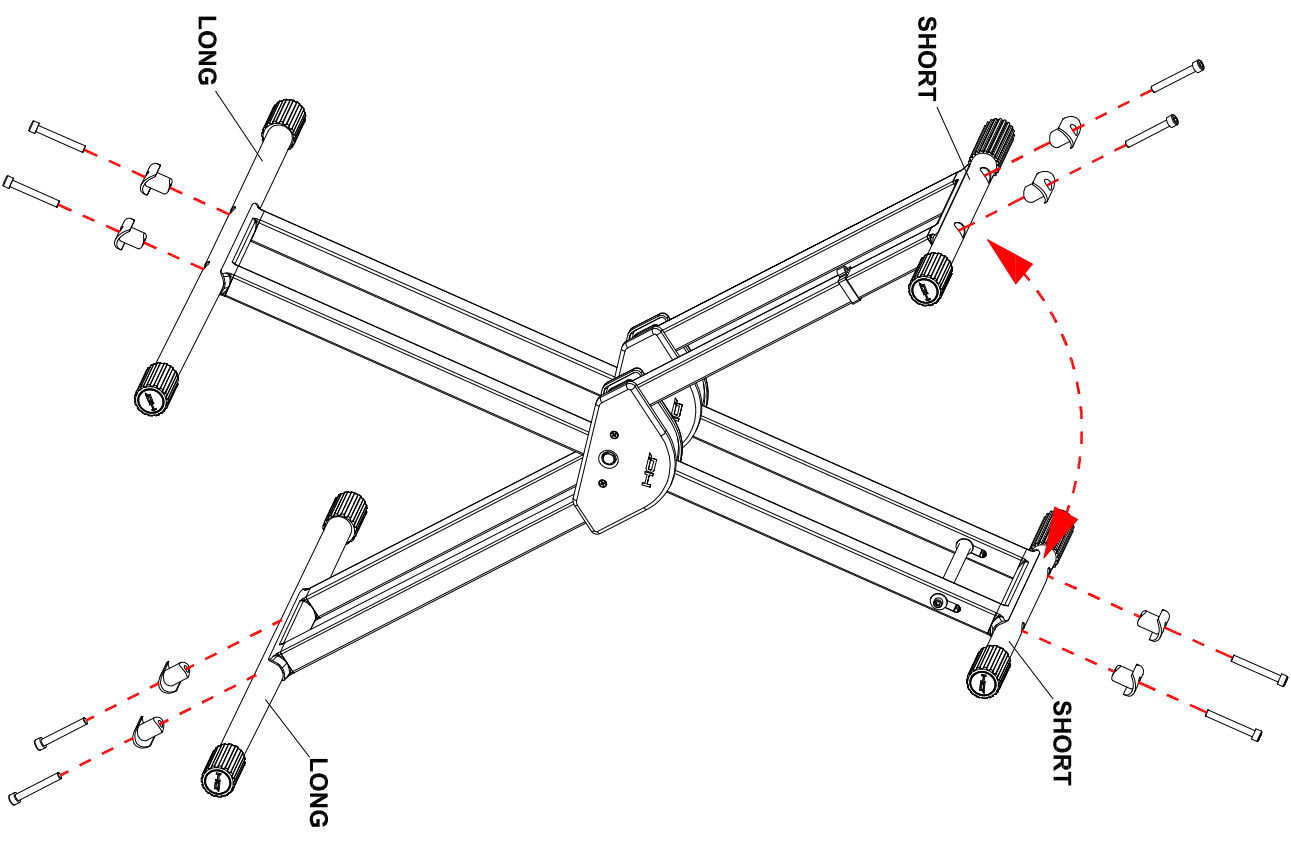

KEYBOARD STAND

CODE: DHKS50

Schema di montaggio-Assembly layout

ASSEMBLED VIEW

SUPPLIED MATERIALS

DISASSEMBLED VIEW

CONDIZIONI D'USO CONDITIONS OF USE

LA PROEL DECLINA OGNI RESPONSABILITÀ PER DANNI DOVUTI AD USO IMPROPRIO, INOSSERVANZA DELLE NORME DI UTILIZZO, INSTALLAZIONE INADEGUATA E/O FATTORI AMBIENTALI, SECONDO LE NORME D'LEGGE VIGENTI.
PROEL DECLINES ALL RESPONSABILITY FOR DAMAGE CAUSED BY IMPROPER OR INCORRECT USE, FAULTY INSTALLATION AND / OR ENVIRONMENTAL FACTORS, IN ACCORDANCE TO ALL APPROPRIATE LAWS AND REGULATIONS.